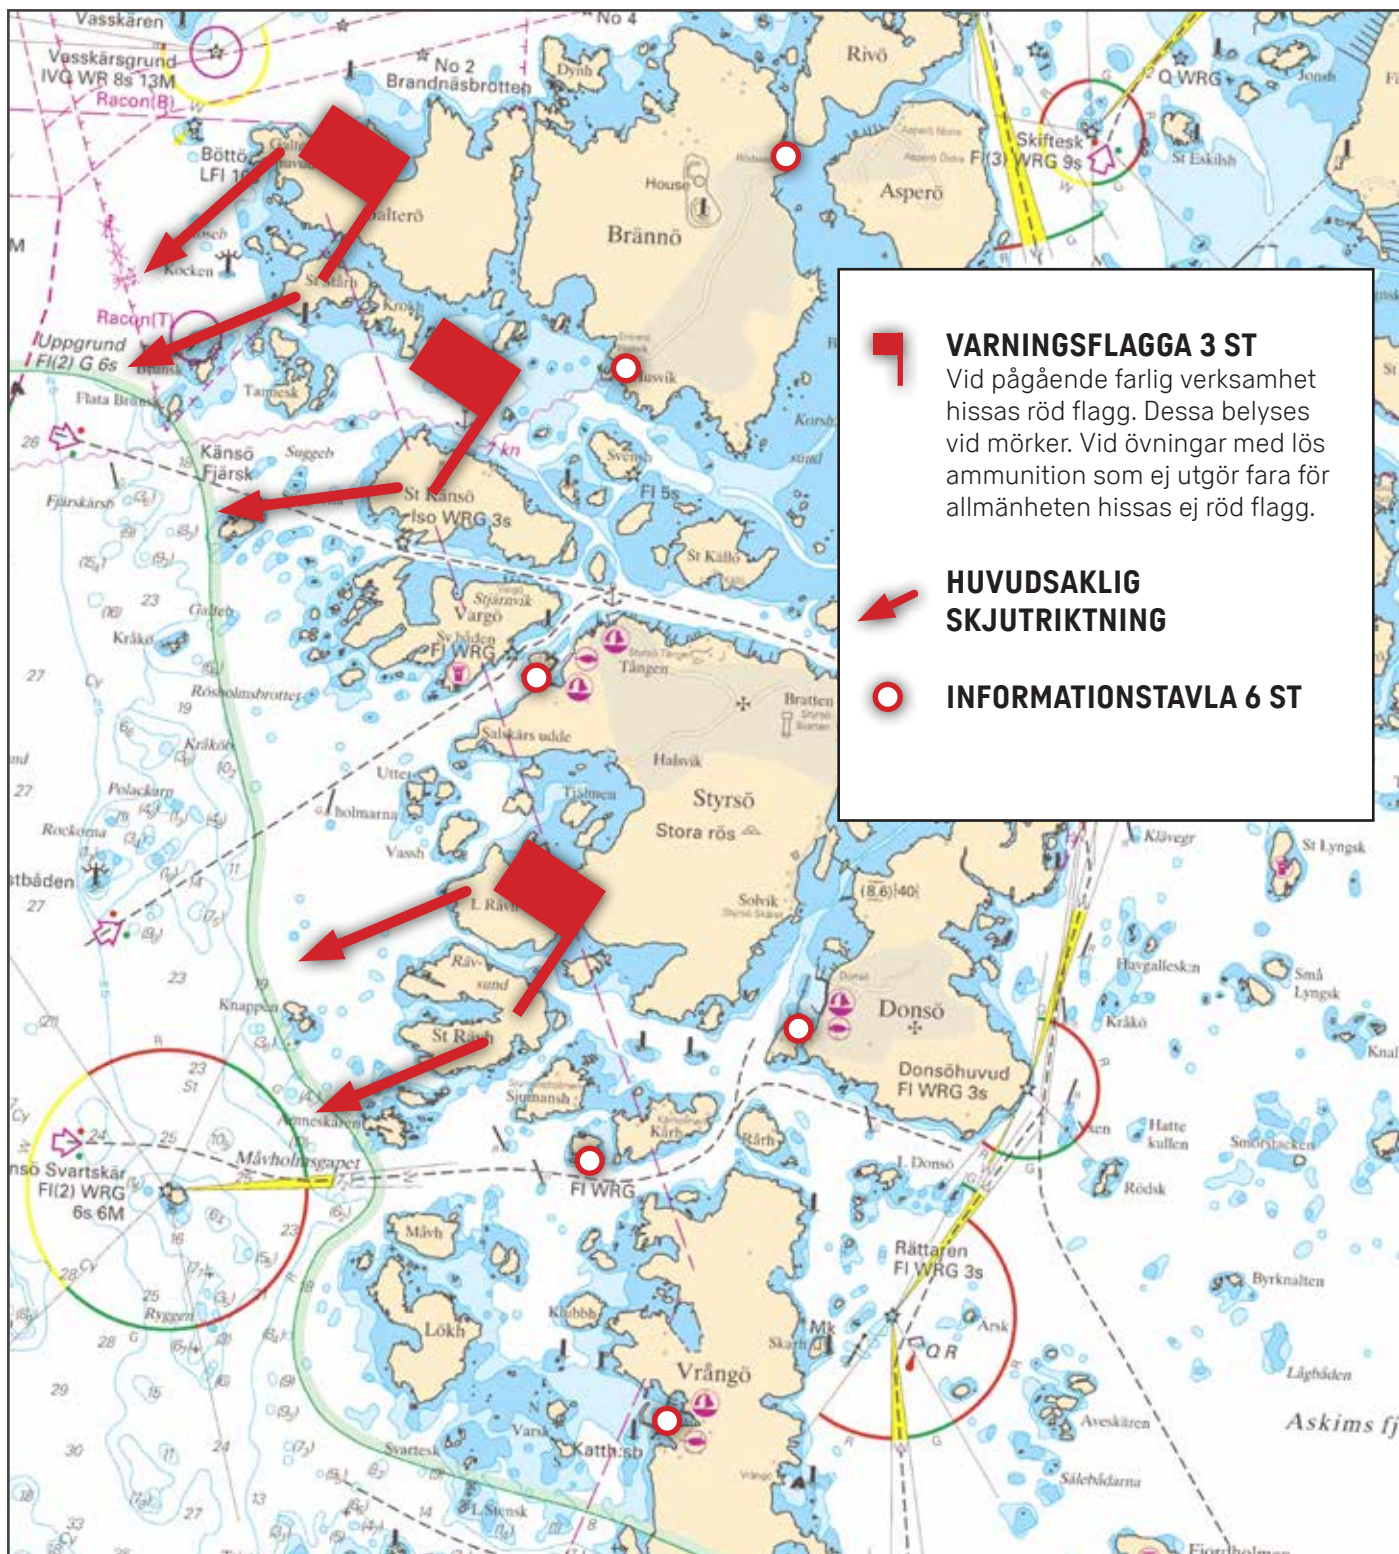

# GÖTEBORGS SKÄRGÅRDSSKJUTFÄLT

## MER INFORMATION:

[www.forsvarsmakten.se/goteborgs-skargardsskjutfalt](http://www.forsvarsmakten.se/goteborgs-skargardsskjutfalt)

Telefon: 031-69 20 00

VHF: kanal 16