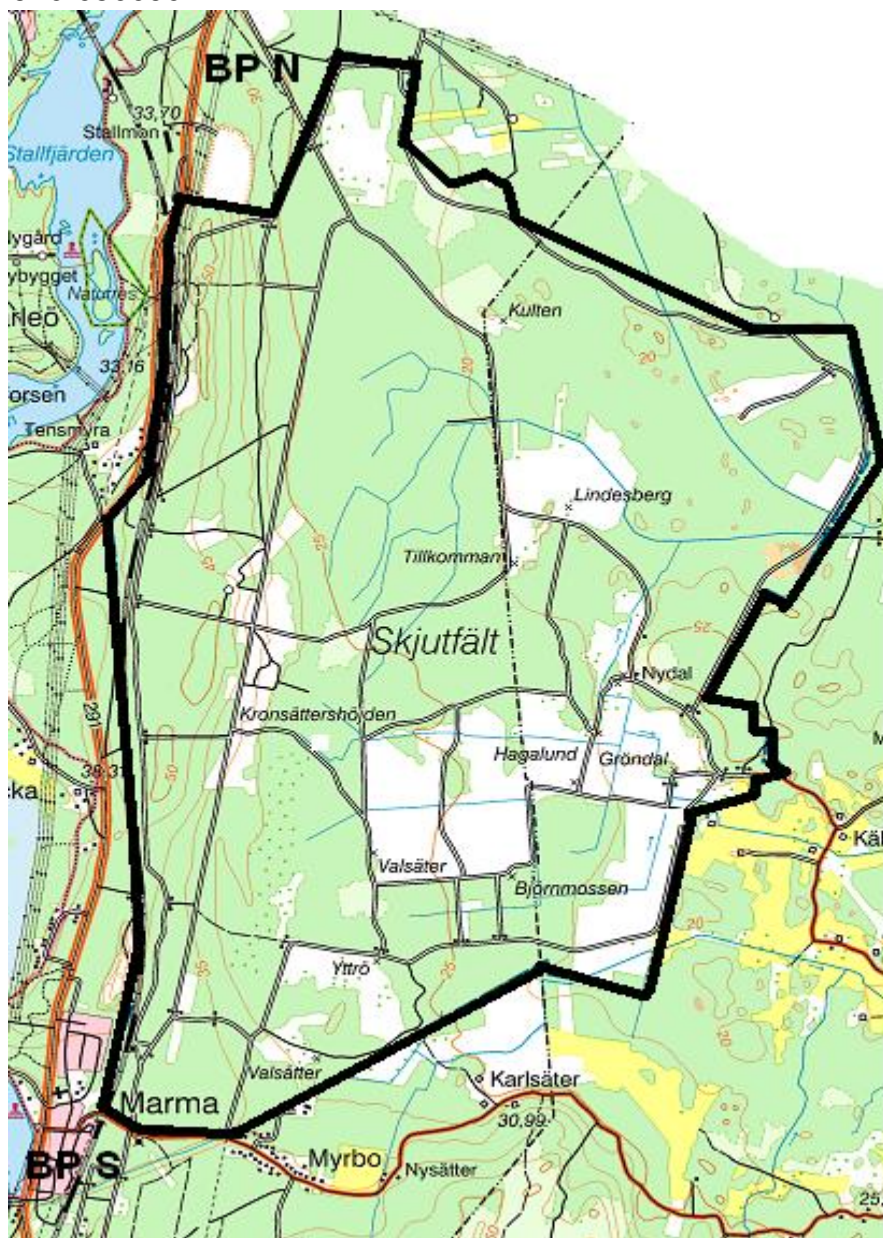

LIVGARDET
Övn- och skjutfältsavd
814 95 ÄLVKARLEBY
Tfn 076-6366067

2024-05-15
Skjutvarning för
MARMA SKJUTFÄLT

Övrigt:

OBSERVERA att det
ALLTID råder
FORDONSFÖRBUD samt
ELDNINGSFÖRBUD på
fältet. Även när det ej råder
tillträdesförbud.

Vid frågor:
Ring Marma skjutfält

**TILLTRÄDESFÖRBUD RÅDER INOM SPÄRRAT OMRÅDE
ENLIGT SKYDDSLAGEN 2010:305 2§**

V.422

Ändring 1

<u>Måndag</u>	<u>Inget tillträdesförbud</u>
<u>Tisdag</u>	<u>Inget tillträdesförbud</u>
<u>Onsdag</u>	<u>Inget tillträdesförbud</u>
<u>Torsdag</u>	<u>Inget tillträdesförbud</u>
<u>Fredag</u>	<u>Inget tillträdesförbud</u>
<u>Lördag</u>	<u>Inget tillträdesförbud</u>
<u>Söndag</u>	<u>Inget tillträdesförbud</u>