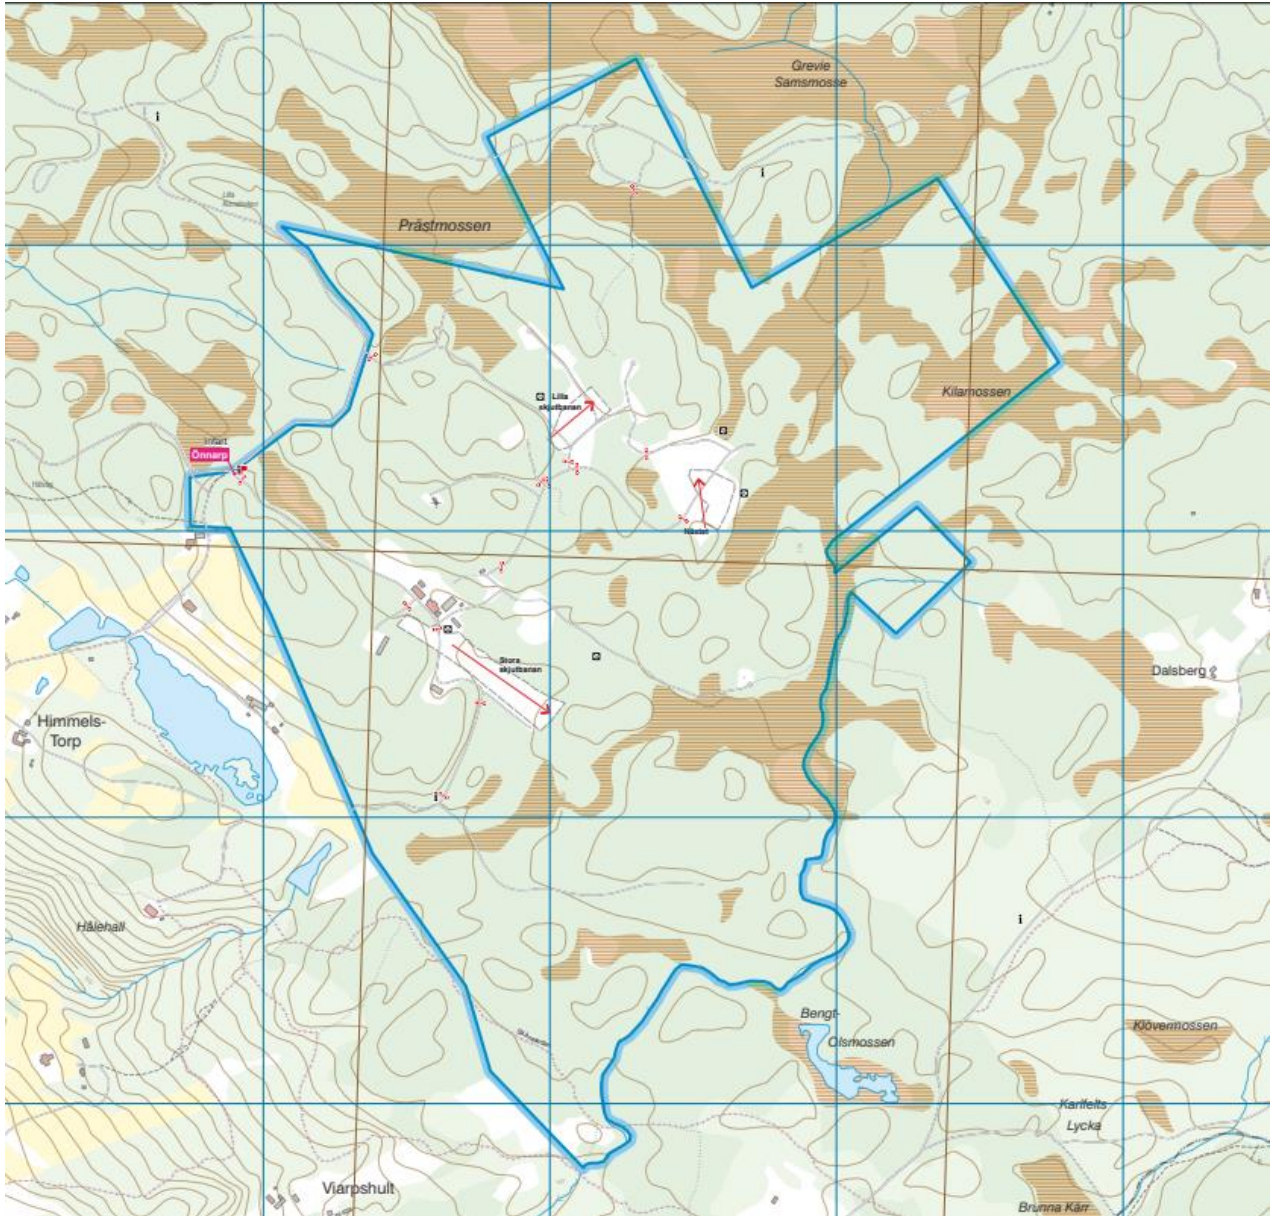

Områdeskarta Önnarp övningsfält

Karta: M7716-930026

Engblom, Mathias

C Garne

Handlingen är fastställd i Försvarsmaktens elektroniska dokument- och ärendehanteringssystem.