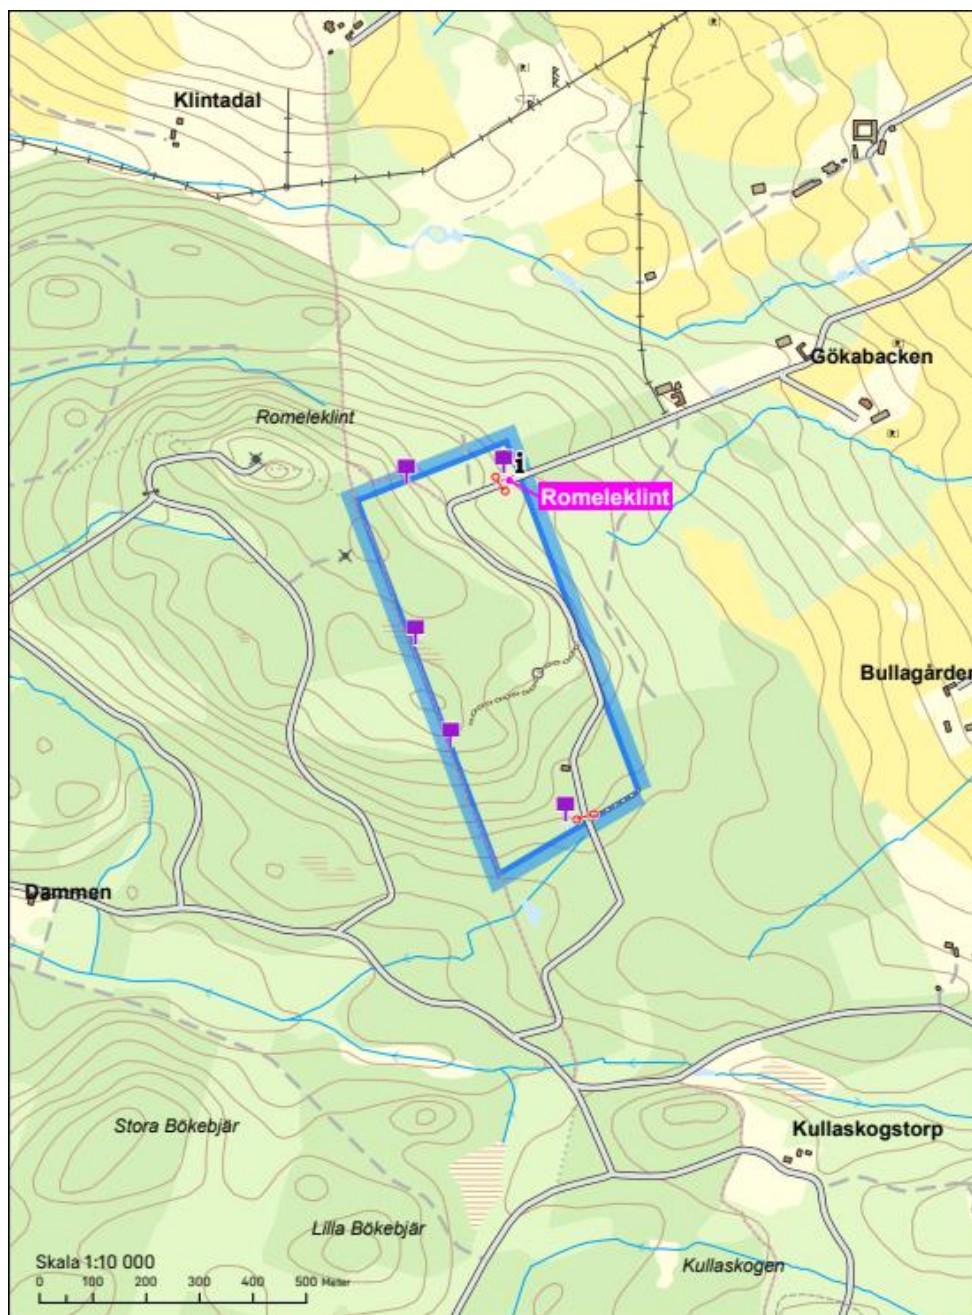

## Områdeskarta Romeleklint övningsfält

Engblom, Mathias

C GarnE

Handlingen är fastställd i Försvarsmaktens elektroniska dokument- och ärendehanteringssystem.