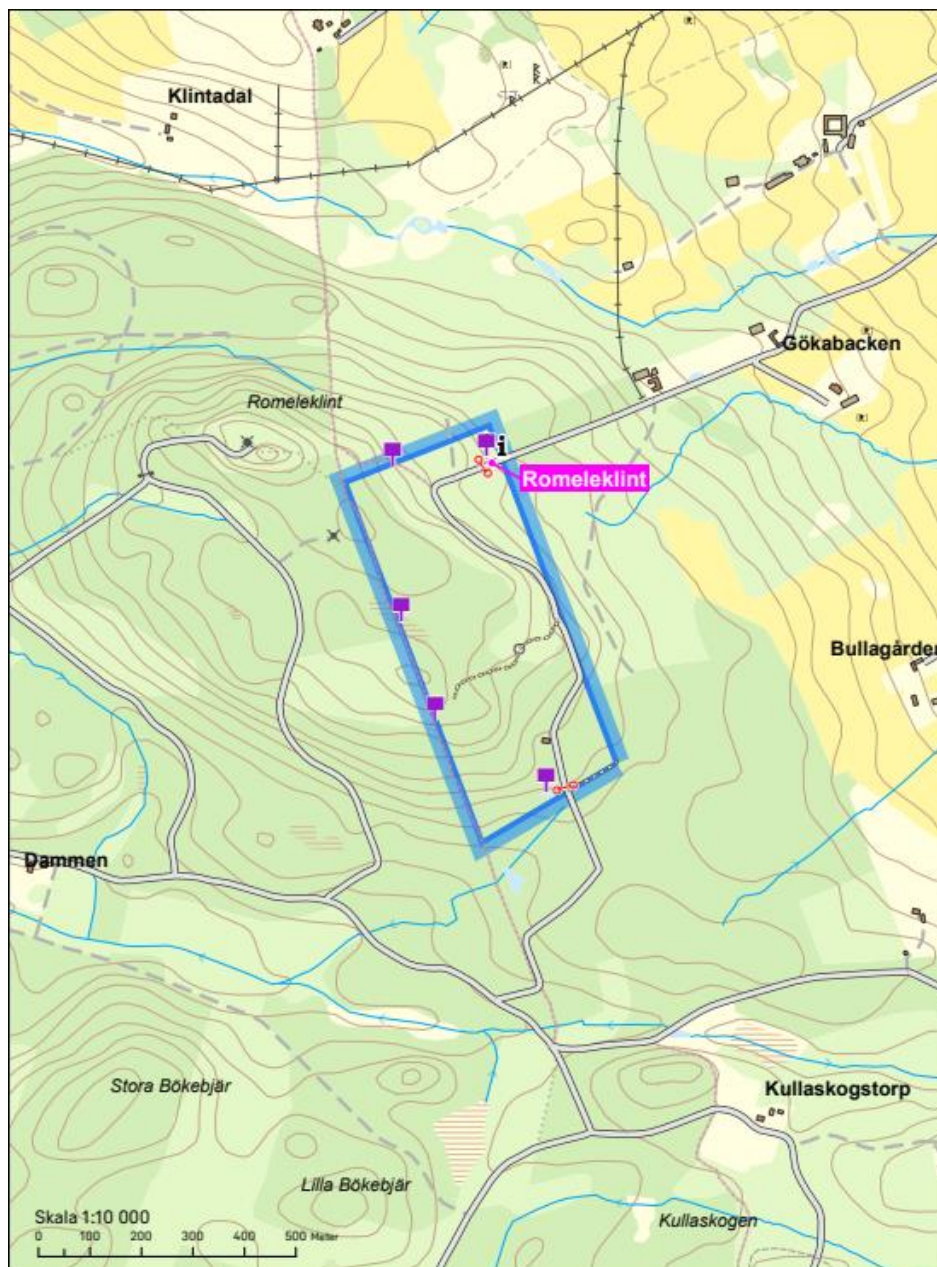

Områdeskarta Romeleklint övningsfält

Engblom, Mathias

C GarnE

Handlingen är fastställd i Försvarsmaktens elektroniska dokument- och ärendehanteringssystem.