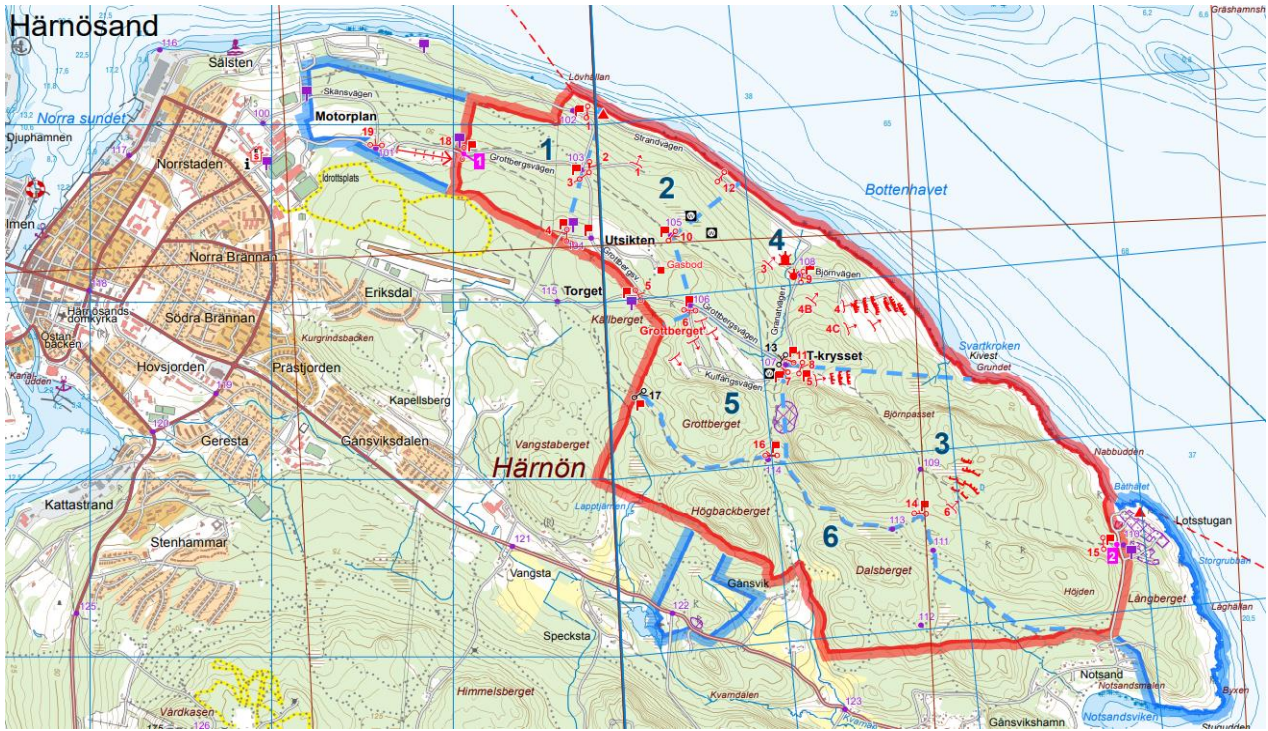

TILLTRÄDESFÖRBUD Härnösns Ö-S Fält (R 70)

Gäller områden enl nedanstående tider med stöd av skyddslagen (2010:305)

Härnösns Ö-S Fält

010-8247269

Säkerhetscentral

VECKA: 21

DATUM : 20/5 - 26/5 - 2024

Dag och tid	Övande Förband	Avspärrat Område	Övningsledare
Måndag KI: 0800-2400	Polisen	2,3,4,5	
Tisdag KI: 0000-2400	Polisen	2,3,4,5	
Onsdag KI: 0000-2400	Polisen	2,3,4,5	
Torsdag KI: 0000-2400	Polisen	2,3,4,5	
Fredag KI: 0000-1600	Polisen	2,3,4,5	
Lördag			
Söndag			

Det är livsfarligt att under ovanstående tider beträda avspärrat området

TILLTRÄDESFÖRBUD Skärsvikens Ö-S Fält (R 70)

Gäller områden enl nedanstående tider med stöd av skyddslagen (2010:305)

Skärsvikens ÖS-FÄLT

010-8247269

Säkerhetscentral

VECKA : 21

DATUM : 20/5 - 26/5 - 2024

Dag och tid	Övande Förband	Avspärrat Område	Övningsledare
Måndag	Ingen Skjutning		
Tisdag			
Onsdag			
Torsdag			
Fredag			
Lördag			
Söndag			

Det är livsfarligt att under ovanstående tider beträda avspärrat området