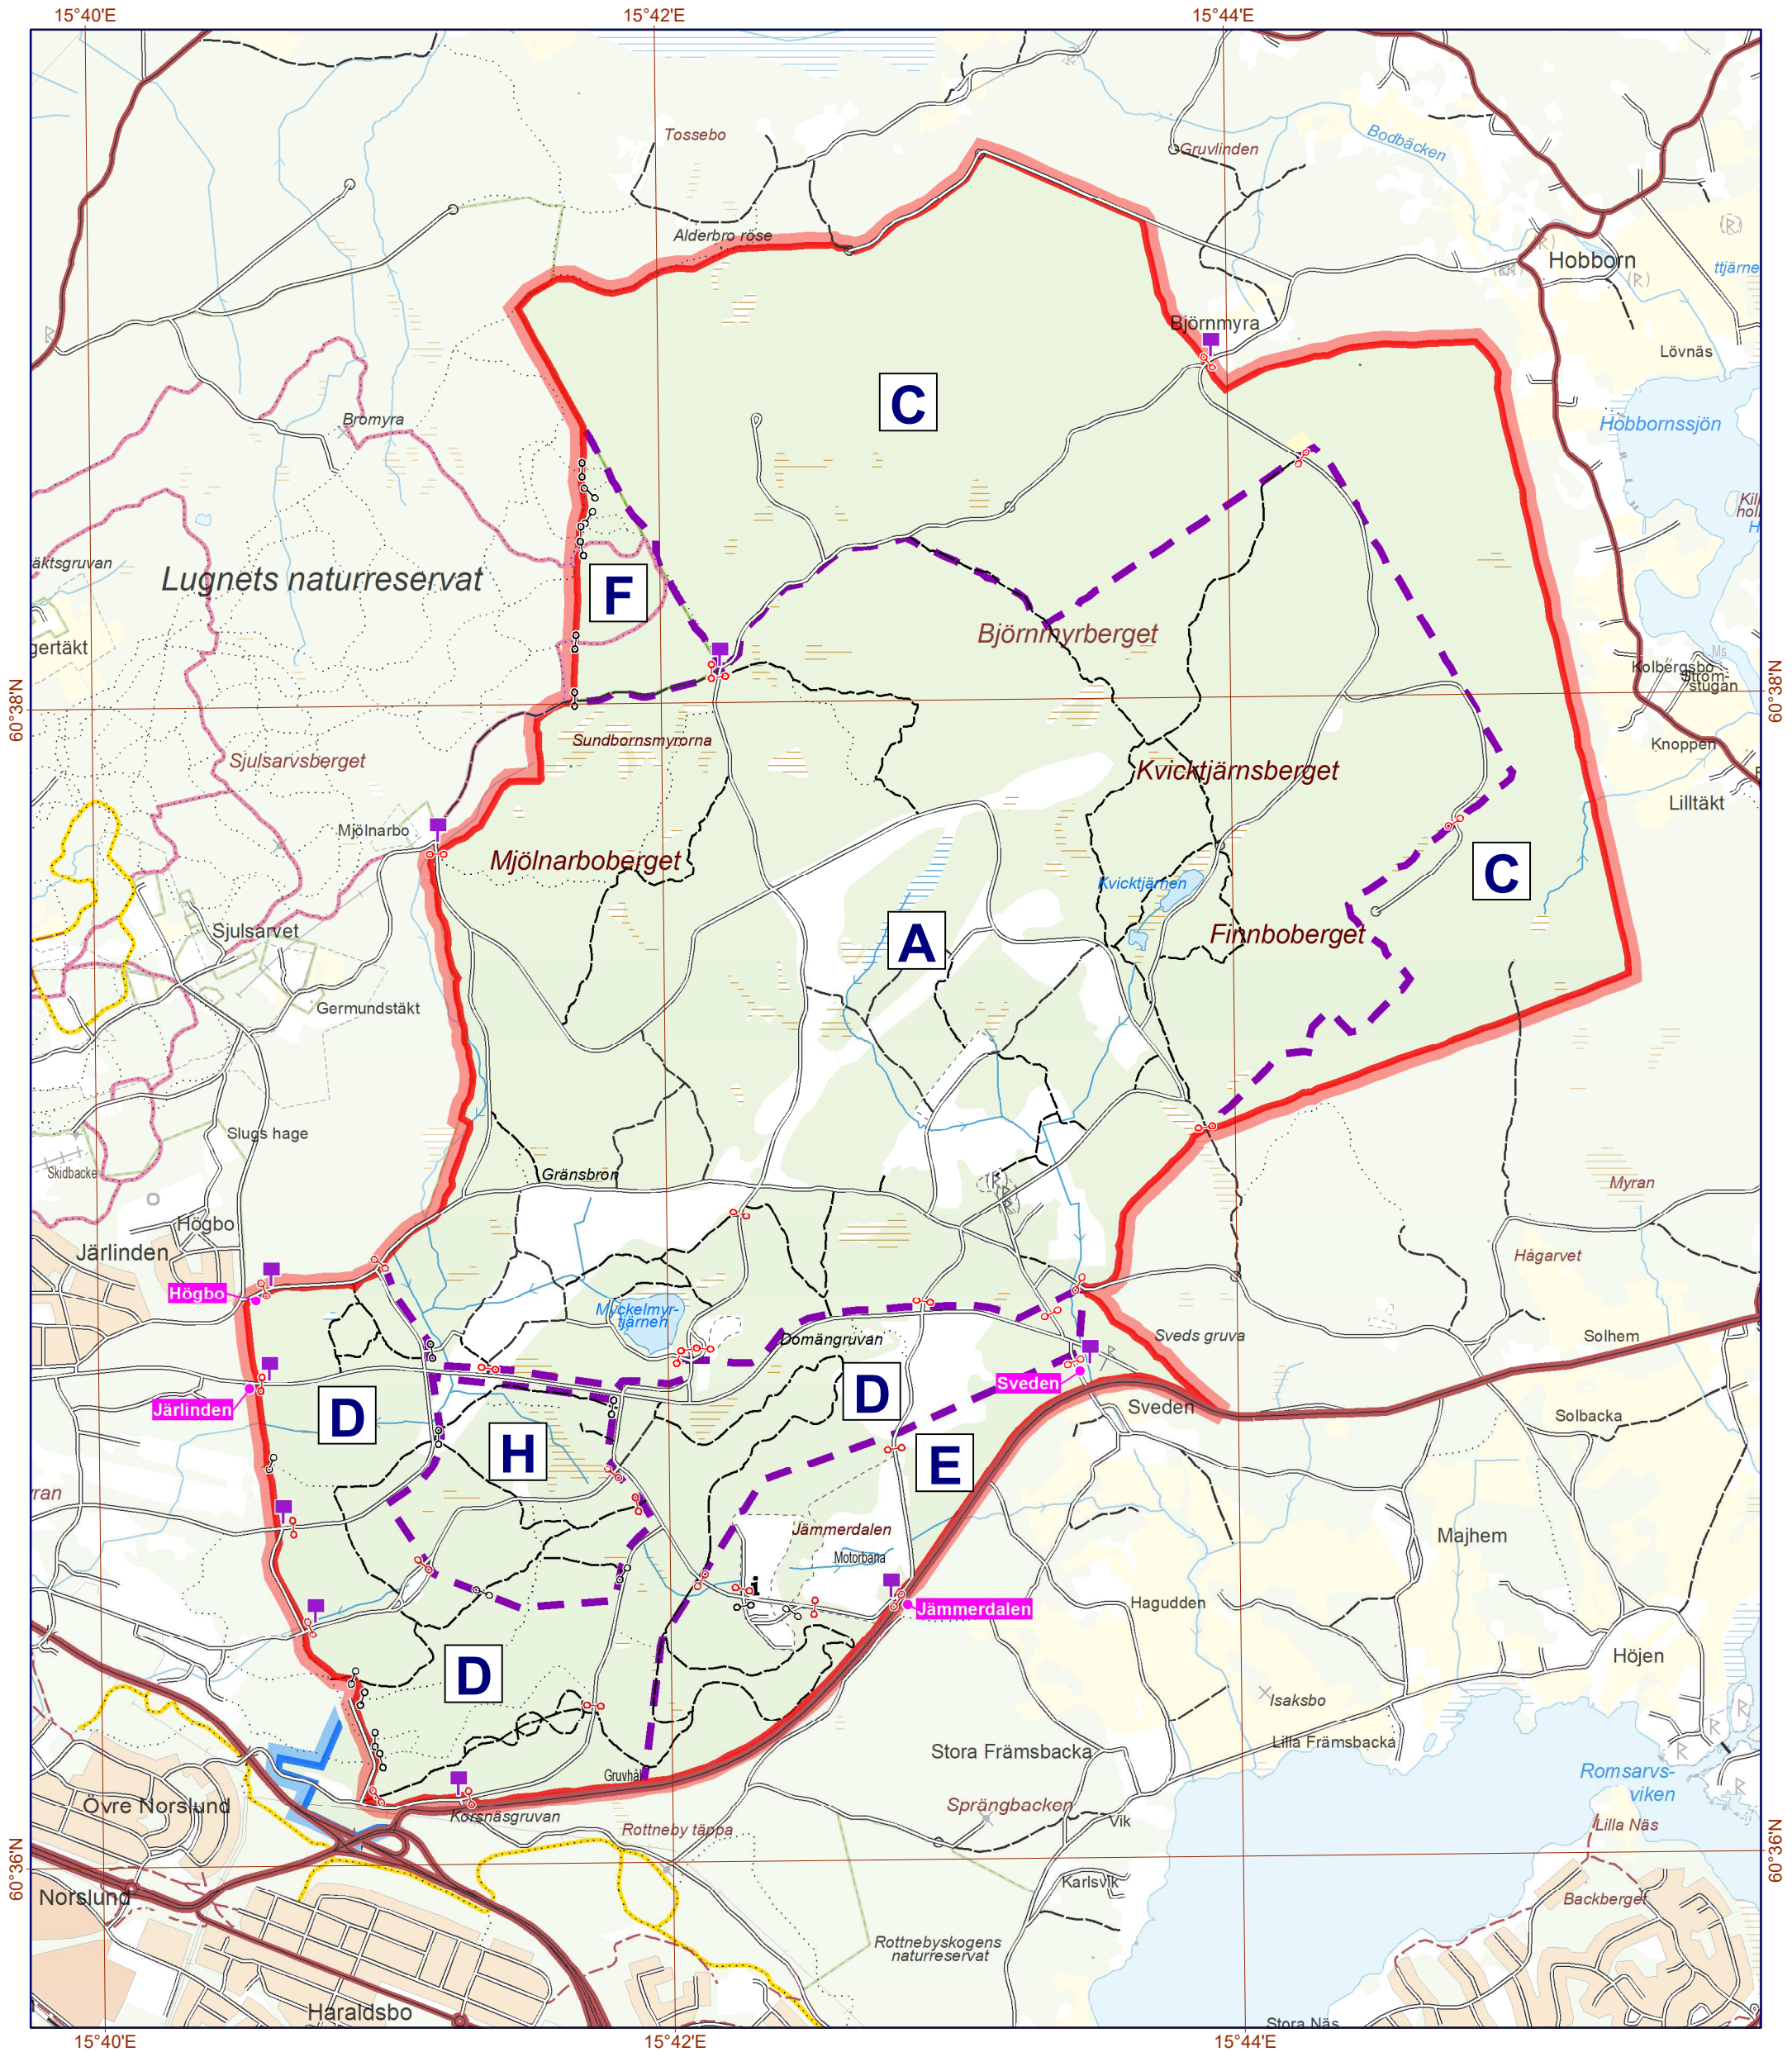

FALUNS SKJUTFÄLT

TECKENFÖRKLARING

-  Gräns för skjutfält
-  Gräns för övningsfält
-  Gräns för delområde
-  Vägbom / bock
-  Informationstavla
-  Brytpunkt, samlingsplats

Skala 1:20 000

 **KARTANS PLATS**
Vid nödfall ring 112
In case of emergency, dial 112

Producerad av Försvarsmaktens
stödenhet geografisk information (Geo SE)
Fastighetskartan 1:10 000 (©Lantmäteriet)
Kartbild i SWEREF99 TM
Produkt ID: SE-220128
Datum: 02 SEP 2022
© FÖRSVARSMAKTEN, GEO SE