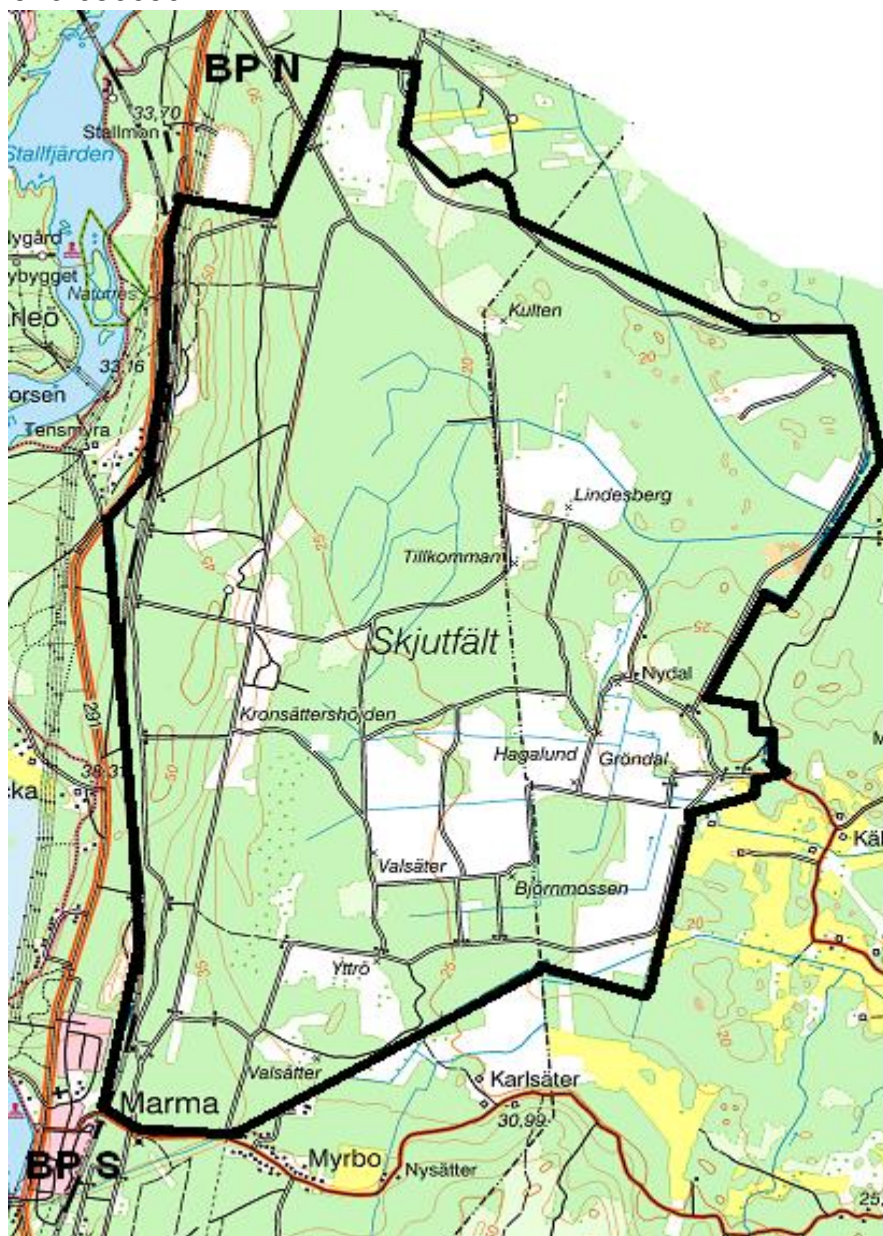

LIVGARDET
Övn- och skjutfältsavd
814 95 ÄLVKARLEBY
Tfn 076-6366067

2024-03-27
Skjutvarning för
MARMA SKJUTFÄLT

Övrigt:

OBSERVERA att det
ALLTID råder
FORDONSFÖRBUD samt
ELDNINGSFÖRBUD på
fältet. Även när det ej råder
tillträdesförbud.

Vid frågor:
Ring Marma skjutfält

**TILLTRÄDESFÖRBUD RÅDER INOM SPÄRRAT OMRÅDE
ENLIGT SKYDDSLAGEN 2010:305 2§**

V.415

<u>Måndag</u>	<u>Inget tillträdesförbud</u>
<u>Tisdag</u>	<u>Inget tillträdesförbud</u>
<u>Onsdag</u>	<u>240410 07.00 -24.00</u>
<u>Torsdag</u>	<u>240411 00.00 -24.00</u>
<u>Fredag</u>	<u>240412 00.00 -24.00</u>
<u>Lördag</u>	<u>240413 00.00 -24.00</u>
<u>Söndag</u>	<u>240414 00.00 -24.00</u>