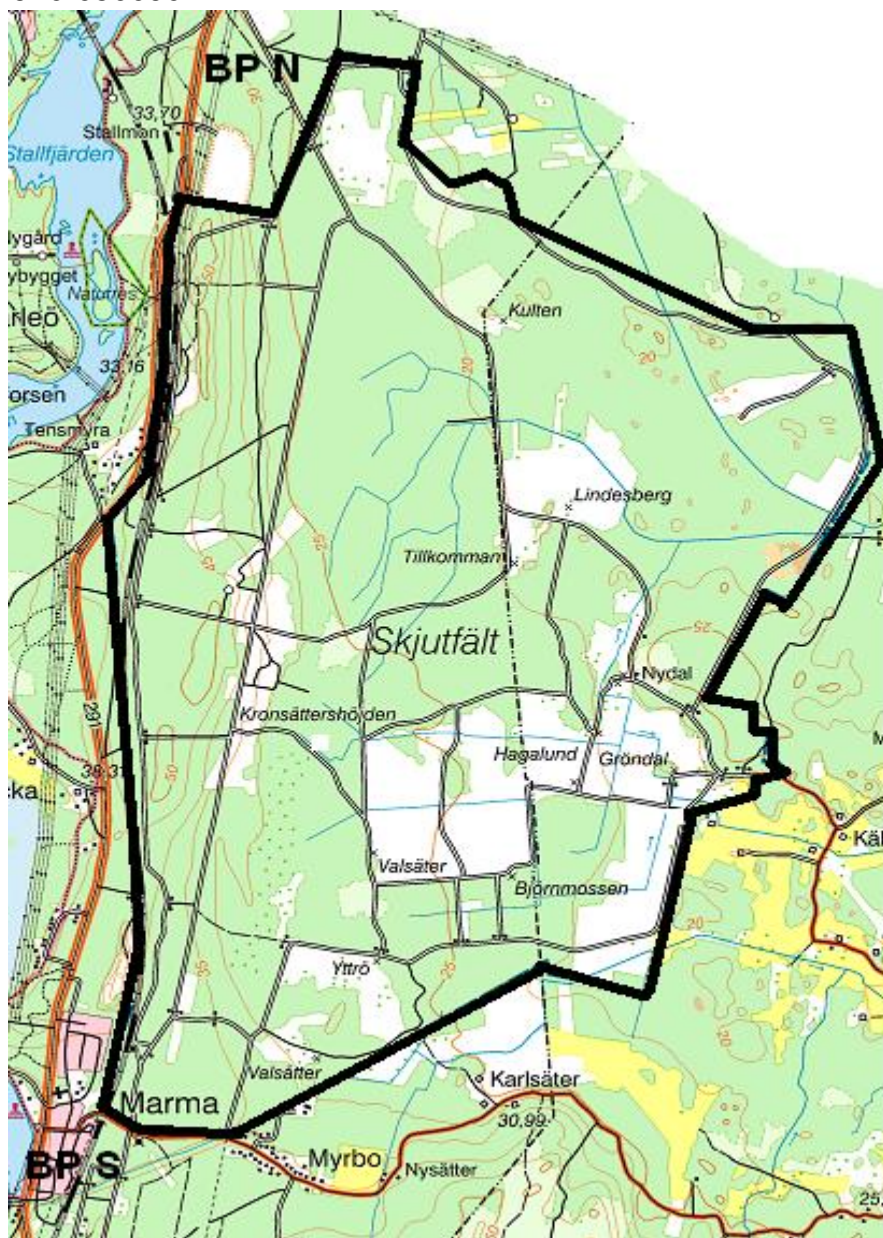

LIVGARDET
Övn- och skjutfältsavd
814 95 ÄLVKARLEBY
Tfn 076-6366067

2024-03-27
Skjutvarning för
MARMA SKJUTFÄLT

Övrigt:

OBSERVERA att det
ALLTID råder
FORDONSFÖRBUD samt
ELDNINGSFÖRBUD på
fältet. Även när det ej råder
tillträdesförbud.

Vid frågor:
Ring Marma skjutfält

TILLTRÄDESFÖRBUD RÅDER INOM SPÄRRAT OMRÅDE
ENLIGT SKYDDSLAGEN 2010:305 2§

V.416

<u>Måndag</u>	<u>240415</u>	<u>00.00 -24.00</u>
<u>Tisdag</u>	<u>240416</u>	<u>00.00 -24.00</u>
<u>Onsdag</u>	<u>240417</u>	<u>00.00 -24.00</u>
<u>Torsdag</u>	<u>240418</u>	<u>00.00 -24.00</u>
<u>Fredag</u>	<u>240419</u>	<u>00.00 -24.00</u>
<u>Lördag</u>	<u>240420</u>	<u>00.00 -24.00</u>
<u>Söndag</u>	<u>240421</u>	<u>00.00 -24.00</u>