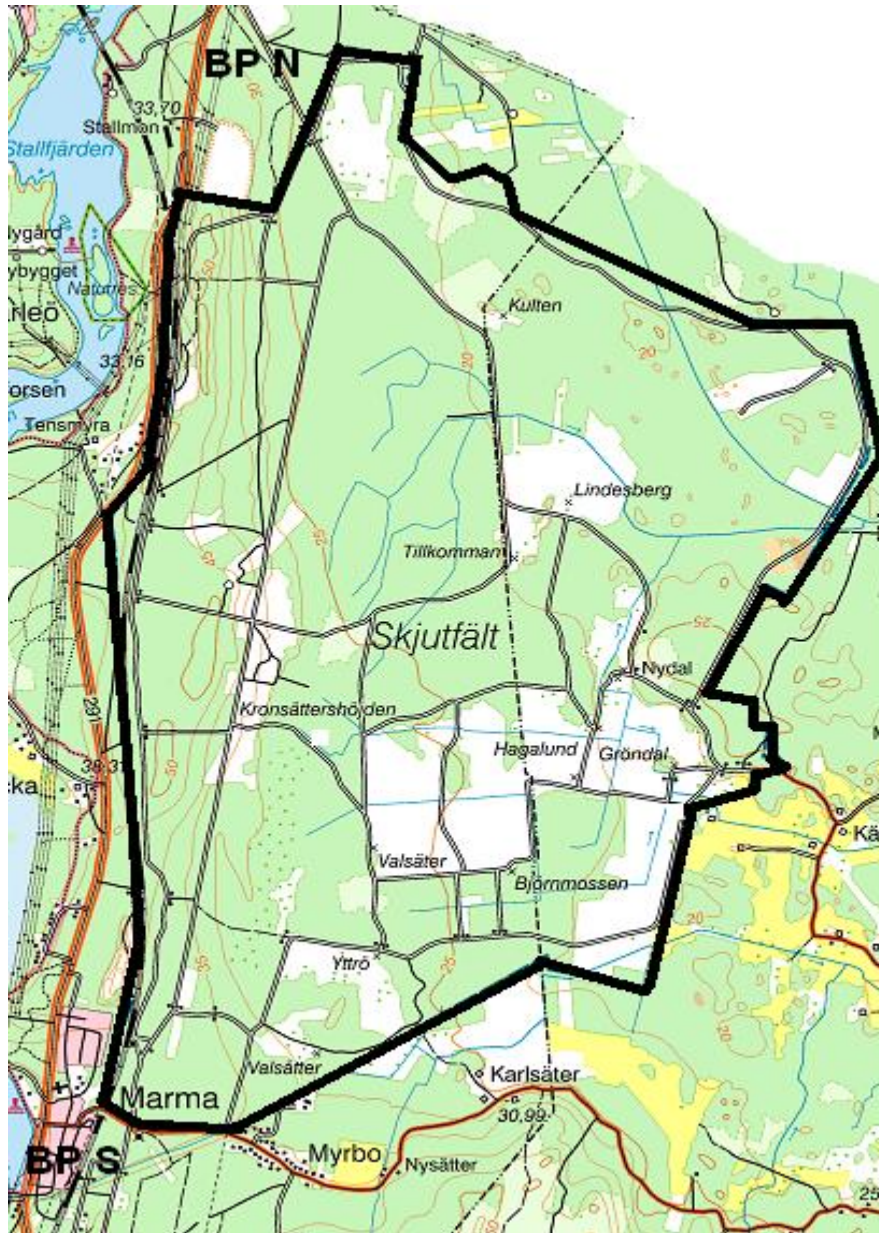

LIVGARDET
Övn- och skjutfältsavd
814 95 ÄLVKARLEBY
Tfn 076-6366067

2024-03-27
Skjutvarning för
MARMA SKJUTFÄLT

Övrigt:

OBSERVERA att det
ALLTID råder
FORDONSFÖRBUD samt
ELDNINGSFÖRBUD på
fältet. Även när det ej råder
tillträdesförbud.

Vid frågor:
Ring Marma skjutfält

TILLTRÄDESFÖRBUD RÅDER INOM SPÄRRAT OMRÅDE
ENLIGT SKYDDSLAGEN 2010:305 2§

V.417

<u>Måndag</u>	<u>240422</u>	<u>00.00 -24.00</u>
<u>Tisdag</u>	<u>240423</u>	<u>00.00 -24.00</u>
<u>Onsdag</u>	<u>240424</u>	<u>00.00 -24.00</u>
<u>Torsdag</u>	<u>240425</u>	<u>00.00 -24.00</u>
<u>Fredag</u>	<u>240426</u>	<u>00.00 -24.00</u>
<u>Lördag</u>	<u>240427</u>	<u>00.00 -24.00</u>
<u>Söndag</u>	<u>240428</u>	<u>00.00 -24.00</u>