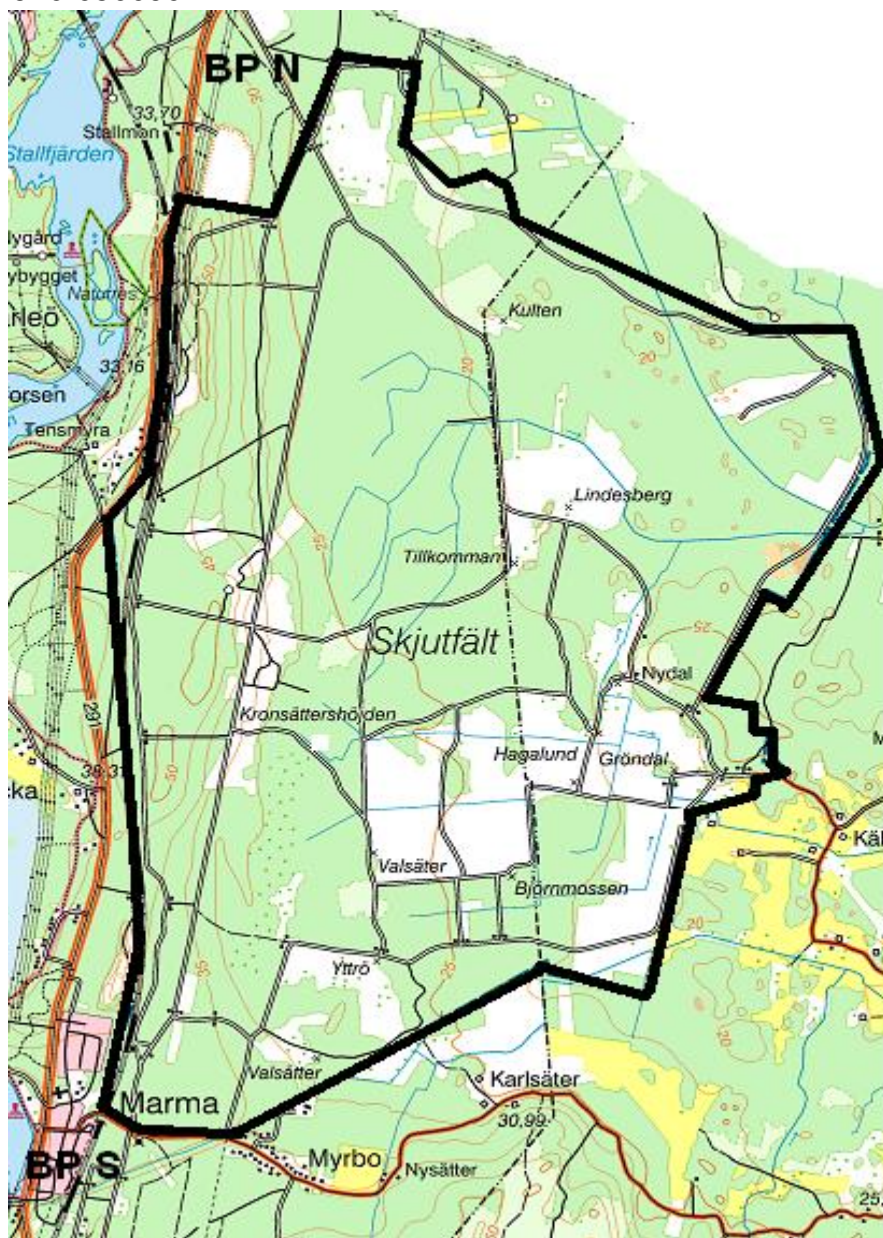

LIVGARDET
Övn- och skjutfältsavd
814 95 ÄLVKARLEBY
Tfn 076-6366067

2024-04-23
Skjutvarning för
MARMA SKJUTFÄLT

Övrigt:

OBSERVERA att det
ALLTID råder
FORDONSFÖRBUD samt
ELDNINGSFÖRBUD på
fältet. Även när det ej råder
tillträdesförbud.

Vid frågor:
Ring Marma skjutfält

**TILLTRÄDESFÖRBUD RÅDER INOM SPÄRRAT OMRÅDE
ENLIGT SKYDDSLAGEN 2010:305 2§**

V.418

<u>Måndag</u>	<u>240429 00.00 -09.00</u>
<u>Tisdag</u>	<u>Inget tillträdesförbud</u>
<u>Onsdag</u>	<u>Inget tillträdesförbud</u>
<u>Torsdag</u>	<u>Inget tillträdesförbud</u>
<u>Fredag</u>	<u>240503 07.00 -24.00</u>
<u>Lördag</u>	<u>240504 00.00 -24.00</u>
<u>Söndag</u>	<u>240505 00.00 -24.00</u>