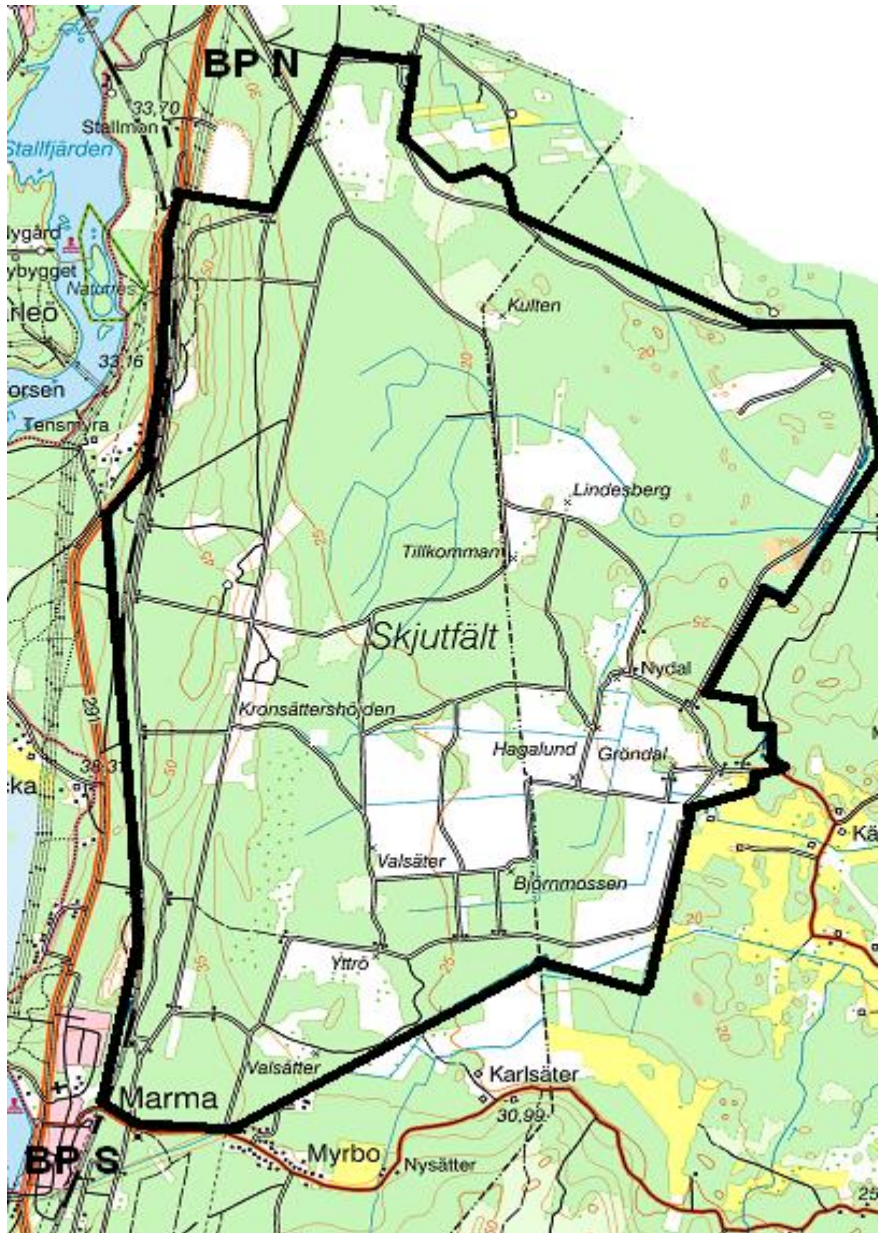

LIVGARDET
Övn- och skjutfältsavd
814 95 ÄLVKARLEBY
Tfn 076-6366067

2024-04-23
Skjutvarning för
MARMA SKJUTFÄLT

Övrigt:

OBSERVERA att det
ALLTID råder
FORDONSFÖRBUD samt
ELDNINGSFÖRBUD på
fältet. Även när det ej råder
tillträdesförbud.

Vid frågor:
Ring Marma skjutfält

**TILLTRÄDESFÖRBUD RÅDER INOM SPÄRRAT OMRÅDE
ENLIGT SKYDDSLAGEN 2010:305 2§**

V.422

<u>Måndag</u>	<u>240527</u>	<u>07.00 - 24.00</u>
<u>Tisdag</u>	<u>240528</u>	<u>00.00 - 24.00</u>
<u>Onsdag</u>	<u>240529</u>	<u>00.00 - 24.00</u>
<u>Torsdag</u>	<u>240530</u>	<u>00.00 - 24.00</u>
<u>Fredag</u>	<u>240531</u>	<u>00.00 - 24.00</u>
<u>Lördag</u>	<u>240601</u>	<u>00.00 - 24.00</u>
<u>Söndag</u>	<u>240602</u>	<u>00.00 - 24.00</u>